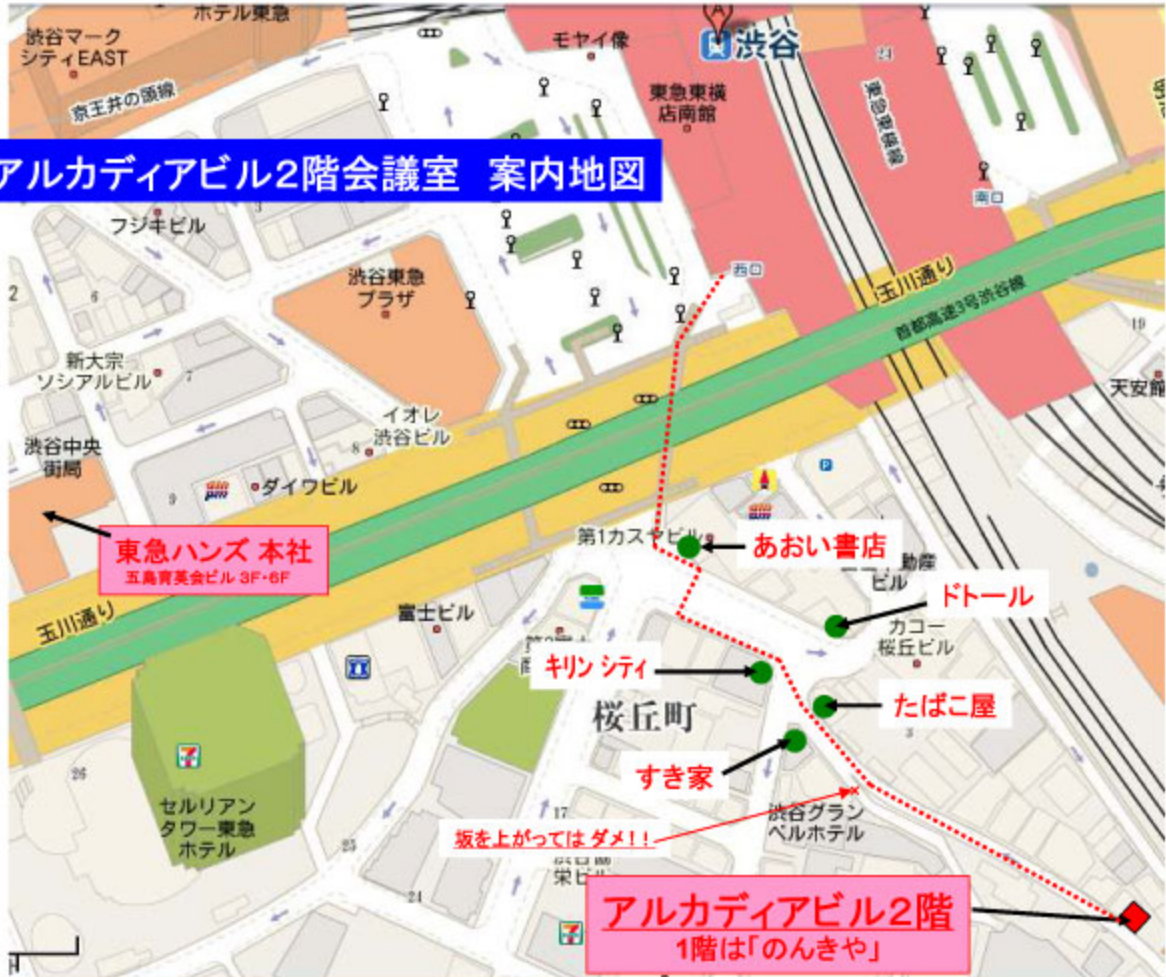

アルカディアビル2階会議室 案内地図

東急ハンズ 本社
五島育英会ビル 3F・6F

あおい書店

ドートル

カコー
桜丘ビル

たばこ屋

すき家

桜丘町

キンシティ

第1カサヤビル

坂を上がってはダメ!!

アルカディアビル2階
1階は「のんきや」

渋谷マーク
シティEAST

ホテル東急

京王井の頭線

モヤイ像

渋谷

東急東横
店南館

東急東横線

フジキビル

渋谷東急
プラザ

新大宗
ソーシャルビル

渋谷中央
街角

イオレ
渋谷ビル